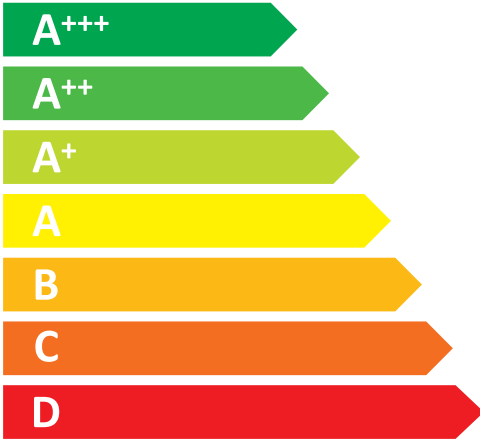

ENERG
енергия · ενεργεια

Candy

RP4 H7A2TRER-S

ENERGIA · ЕНЕРГИЯ · ΕΝΕΡΓΕΙΑ
ENERGIJA · ENERGY · ENERGIE
ENERGI

212
kWh/annum

230
min/cycle*

7,0
kg

67
dB